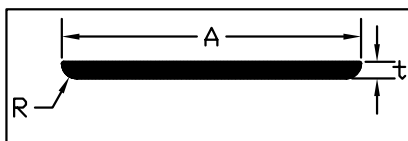

052-6870820 \ 052-3233778 \ 052-2233775 \ 052-8390091

**נספח עגול פינות
FLAT PROFILE
WITH ROUND CORNERS**

A	t	R	מס' קטלוגי
11.7	3.1	1.55	1200
18.5 עם חריץ	1.8	0.9	6219
20	3	1.5	6126
20	4	2	1226
25	3	1.5	1253
25	6	3	1225
26	6.5	3.25	1260
30	10	5	1227
40	10	1.5	1365
45	12	1.5	1366
80	10	1.5	1367
100	24	12	1270
120	12	4	1295