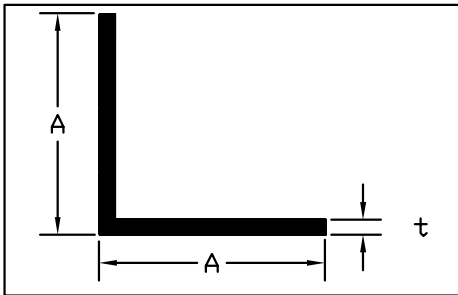

052-6870820 \ 052-3233778 \ 052-2233775 \ 052-8390091

זוית שוות שוקיים
ANGLE PROFILE
WITH EQUAL "LEGS"

A	t	מס' קטלוגי
10	1.2	5654
12	1.2	1085
15	1.2	5679
20	1	1355
20	1.5	1032
20	2	1033
20	3	1029
25	3	1030
27.5	1	5834
30	1.5	1034
30	2	5300
30	3	1035
40	2	1027
40	3	5301
40	4	1028
40	5	1053
50	2	1036
50	3	1037
50	5	1031

שוקת אלומיניום בע"מ

תכנון, ייצור, עיבוד, חיתוך ומסחר בפרופילי אלומיניום חומרי גלם ואביזרים

חולון - הכישר 12
טלפקס 03-9675550

ראשון לציון - דוד פנקס 17
פקס 03-9419261

באר שבע - יצחק נפחא 405
08-6279946, 08-6279669
פקס 08-6278779

052-6870820 \ 052-3233778 \ 052-2233775 \ 052-8390091

זוית שוות שוקיים
ANGLE PROFILE
WITH EQUAL "LEGS"

A	t	מס' קטלוגי
60	3	1079
60	6	1054
80	3	1051
80	8	1078
100	4	1052
100	10	1055