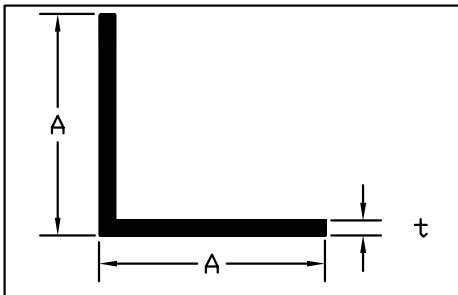

052-6870820 \ 052-3233778 \ 052-2233775 \ 052-8390091

זוית שוות שוקיים
ANGLE PROFILE
WITH EQUAL "LEGS"

A	t	מס' קטלוגי
10	1.2	5654
12	1.2	1085
15	1.2	5679
20	1	1355
20	1.5	1032
20	2	1033
20	3	1029
25	3	1030
27.5	1	5834
30	1.5	1034
30	2	5300
30	3	1035
40	2	1027
40	3	5301
40	4	1028
40	5	1053
50	2	1036
50	3	1037
50	5	1031