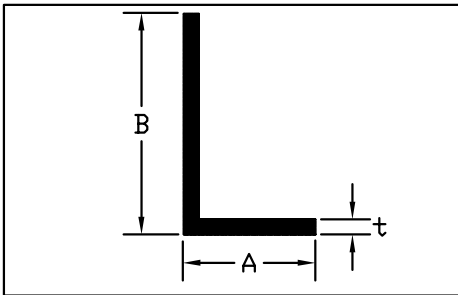

052-6870820 \ 052-3233778 \ 052-2233775 \ 052-8390091

זוית שונת שוקיים
ANGLE PROFILE
WITH UNEQUAL
"LEGS"

A	B	t	מס' קטלוגי
20	25	1.5	1021
20	30	2	1038
20	30	4	1061
20	40	2	1039
20	40	3	1040
30	50	2	1041
30	50	3	1042
30	50	5	1043
30	70	3	1081
30	80	3	1057
40	50	2.5	1086
40	60	2	1044
40	60	3	1045
40	60	3.9	1346
40	80	3	1046
40	80	4	1047