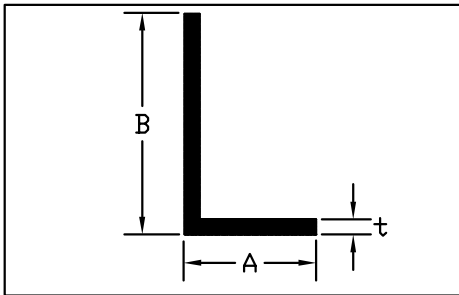

052-6870820 \ 052-3233778 \ 052-2233775 \ 052-8390091

זוית שונת שוקיים
ANGLE PROFILE
WITH UNEQUAL
"LEGS"

A	B	t	מס' קטלוגי
20	25	1.5	1021
20	30	2	1038
20	30	4	1061
20	40	2	1039
20	40	3	1040
30	50	2	1041
30	50	3	1042
30	50	5	1043
30	70	3	1081
30	80	3	1057
40	50	2.5	1086
40	60	2	1044
40	60	3	1045
40	60	3.9	1346
40	80	3	1046
40	80	4	1047

שוקת אלומיניום בע"מ

תכנון, ייצור, עיבוד, חיתוך ומסחר בפרופילי אלומיניום חומרי גלם ואביזרים

חולון - הכישור 12
טלפקס 03-9675550

ראשון לציון - דוד פנקס 17
פקס 03-9419261

באר שבע - יצחק נפחא 405
08-6279946, 08-6279669
פקס 08-6278779

052-6870820 \ 052-3233778 \ 052-2233775 \ 052-8390091

זוית שונת שוקיים
ANGLE PROFILE
WITH UNEQUAL
"LEGS"

A	B	t	מס' קטלוגי
40	80	5	1083
50	100	5	1050
60	80	6	1060