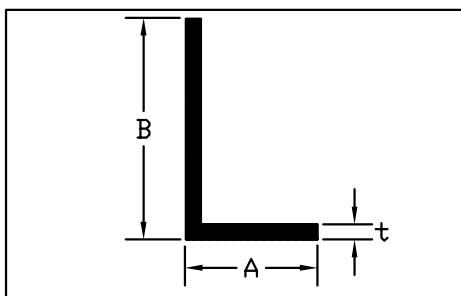

052-6870820 \ 052-3233778 \ 052-2233775 \ 052-8390091

זוית שונת שוקיים
ANGLE PROFILE
WITH UNEQUAL
'LEGS'

A	B	t	מס' קטלוגי
10	30	1.2	1080
12	40	2	1066
13.5	60	1.5	1357
14	120	2	1063
15	20	1.5	1017
18	30	1.2	1065
18	30	1.25	1019
18	30	1.5	1076
18	40	1.0	1084
18	40	1.5	1020
18	50	1.2	1067
18	50	1.5	1022
18	60	1.5	1023
18	70	1.5	1024
18	80	1.5	1062
18	90	1.5	1026
18	100	1.5	1069
18	100	2.0	1025
20	25	1.0	1018
20	25	1.2	1064