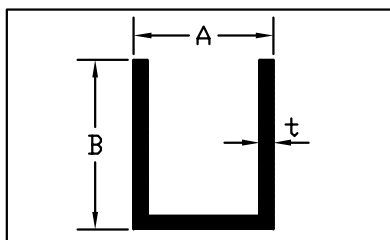

**052-6870820 \ 052-3233778 \ 052-2233775 \ 052-8390091**

פרופיל "U"  
"U" PROFILE

A	B	t	מס' קטלוגי
10	10	1.25	5659
10	10	2.0	1107
13.1	26.3	1.3	1109
14.8	8	1.2	1318
15	15	2.0	1330
15	20	1.25	1304
15	25	1.25	1324
15	30	1.25	1325
15.4	12.5	1.0	1327
15.5	20	1.5	1103
15.9	15.5	1.25	1356
16	25	1.5	1312
16	30	1.5	1313
18	20	1.3	1315
18.5	20.3	1.25	1309
19.5	20	1.5	1110
20	10	1.0	1317
20	20	1.0	1359
20	22	2.0	1102
20	30	5.0	1111
20.4	3.75	1.0	1316
25	15	1.3	1101
25	25	2.0	1105
25	25	3.0	1106

## שוקת אלומיניום בע"מ

**תכנון, ייצור, עיבוד, חיתוך ומסחר בפרופילי אלומיניום חומרי גלם ואביזרים**

חולון - הכישור 12  
טלפקס 03-9675550

ראשון לציון - דוד פנקס 17  
03-9419261 פקס 03-9419260

באר שבע - יצחק נפחא 405  
08-6279946, 08-6279669  
פקס 08-6278779

**052-6870820 \ 052-3233778 \ 052-2233775 \ 052-8390091**

פרופיל "U"  
"U" PROFILE

A	B	t	מס' קטלוגי
28	12	1.0	1326
28	60	1.5	1329
28 מעוגל R1	30	1.5	1310
35	30	1.5	6602
36.3	30	2.5	1358
40.0	20	2.0	1361
42.5 מעוגל R2.5	48.5	2.6	1311
44.5 מעוגל R1.7	14.5	1.15	1303
46 מעוגל R2	28	1.8	1301
47	25	1.5	4996
50	24.2	1.3	4990
53.6	38.3	1.4	1305
60 מעוגל R2	18	1.4	1322
63.5	28	1.3	4995
80	40	4	1132
80.2	40.1	1.5	1308
90	60	5	* 1300
95	50	3.0	1328
116	30	1.8	1314
130	18	1.5	1319
150	18	1.5	1320
180	18	1.5	1321
200	18	1.5	1323