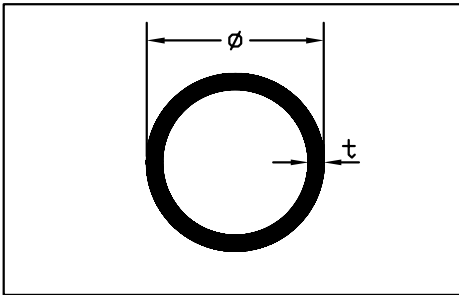

שוקת אלומיניום בע"מ

תכנון, ייצור, עיבוד, חיתוך ומסחר בפרופילי אלומיניום חומרי גלם ואביזרים

חולון - הכישר 12
טלפקס 03-9675550

ראשון לציון - דוד פנקס 17
03-9419261 פקס 03-9419260

באר שבע - יצחק נפחא 405
08-6279946, 08-6279669
פקס 08-6278779

052-6870820 \ 052-3233778 \ 052-2233775 \ 052-8390091

צ'נוך
ROUND TUBE

ϕ	t	מס' קטלוגי
31.5	3.0	6149
32.0	1.5	9109
35.0	2.0	9233
38.0	3.0	9108
38.1	1.6	9102
40.0	1.5	9107
40.0	2.0	9402
40.0	4.0	9113
45.0	2.0	9105
48.0	3.0	9261
48.3	2.8	9290
50.0	1.5	9291
50.0	2.0	5978
50.0	3.0	9256
50.0	4.0	9262