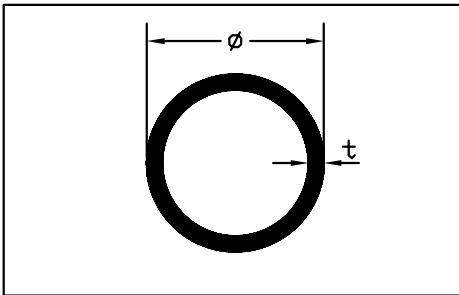

052-6870820 \ 052-3233778 \ 052-2233775 \ 052-8390091

צינור

ROUND TUBE

ϕ	t	מס' קטלוגי
8.0	1.0	9081
9.5	1.65	9114
10.0	1.0	9101
11.0	1.0	9308
12.0	1.0	9121
12.7	1.25	0402
12.8	1.9	9104
13.1	2.15	9310
14.0	1.0	9124
15.0	1.25	9913
16.0	1.0	9122
16.0	1.25	9123
16.0	1.5	5404
17.0	1.5	9239
18.0	1.0	9917
18.0	1.85	9312
18.0	2.0	9311
19.0	1.0	9254
19.0	1.25	9912
19.0	1.5	9191