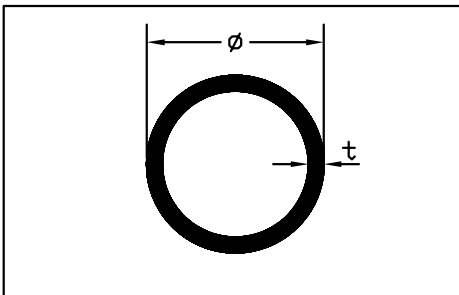

052-6870820 \ 052-3233778 \ 052-2233775 \ 052-8390091

צ'נור
ROUND TUBE

ϕ	t	מס' קטלוגי
19.3	0.85	5723
20.0	2.0	9112
20.0	3.0	9259
22.0	1.5	9229
22.0	1.75	9221
22.4	1.05	5724
25	1.0	0017
25.0	1.5	9253
25.0	2.0	9252
25.0	4.0	9110
27.0	3.5	9281
28.0	1.5	9282
30.0	1	5763
30.0	1.25	9283
30.0	1.5	9306
30.0	2.0	9232
30.0	3.0	9106
30.0	7.5	9268