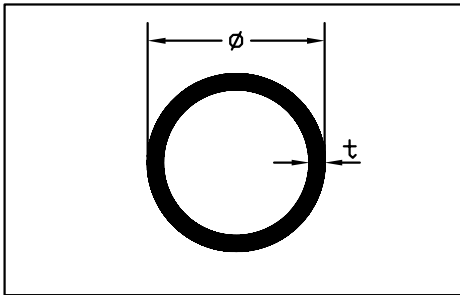

שוקת אלומיניום בע"מ

תכנון, ייצור, עיבוד, חיתוך ומסחר בפרופילי אלומיניום חומרי גלם ואביזרים

חולון - הכישר 12
טלפקס 03-9675550

ראשון לציון - דוד פנקס 17
03-9419261 פקס 03-9419260

באר שבע - יצחק נפחא 405
08-6279669, 08-6279946
פקס 08-6278779

052-6870820 \ 052-3233778 \ 052-2233775 \ 052-8390091

צ'ינווד

ROUND TUBE

ϕ	t	מס' קטלוגי
60.0	1.5	9920
60.0	2.0	9916
60.0	3.0	9111
60.0	5.0	9257
63.0	1.38	9120
63.5	1.6	9103
76.0	3.0	9263
76.2	1.22	9297
80.0	5.0	9266
100.0	3.0	9264
100.0	4.0	9265
101.0	3.0	9013
101.6	3.3	9128
125	1.8	7591