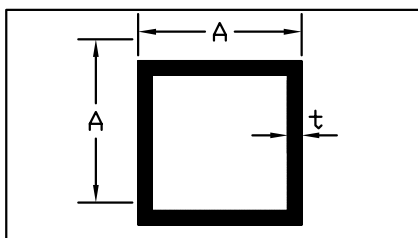

052-6870820 \ 052-3233778 \ 052-2233775 \ 052-8390091

מרובע חלול
SQUARE TUBE

A	t	מס' קטלוגי
40.0	1.0	1152
40.0	1.2	1133
40.0	1.4	1155
40.0	1.5	1129
40.0	2.0	1184
40.0	2.5	1154
40.0	3.0	1185
40.0	4.0	1169
50	1.5	* 1372
50.0	2.0	1186
50.0	3.0	1188
50.0	4.0	1170
55 מעוגל R3	1.6	5578
60.0	1.5	1151
60.0	2.0	1187
60.0	4.0	1138
70.0	2.0	1144
70.0	4.0	1146
72.25	2.0	1130