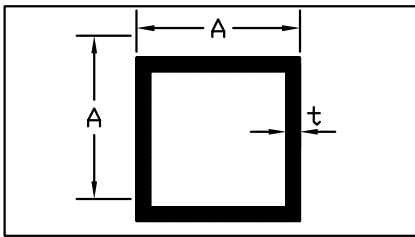

052-6870820 \ 052-3233778 \ 052-2233775 \ 052-8390091

מרובע חלול
SQUARE TUBE

A	t	מס' קטלוגי
14.0	1.0	1141
15	1.3	1135
16 מעוגל R1	1.5	5403
20	1.0	1150
20	1.5	1293
20	2	1291
25.0 מעוגל R1.5	1.5	1148
25	1.5	1199
25	2	1127
27.5	1.2	1153
29.7 מעוגל R9	1.3	6129
30.0	1.4	1139
30.0	2.0	1182
30.0	2.5	1164
30.0	3.0	1183
35.0	1.5	1292