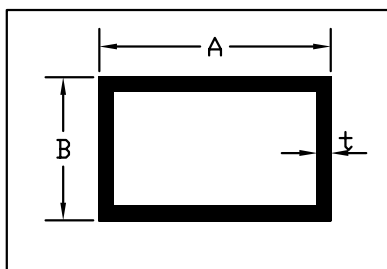

שוקת אלומיניום בע"מ

תכנון, ייצור, עיבוד, חיתוך ומסחר בפרופילי אלומיניום חומרי גלם ואביזרים

חולון - הכישר 12
טלפקס 03-9675550

ראשון לציון - דוד פנקס 17
פקס 03-9419261

באר שבע - יצחק נפחא 405
08-6279946, 08-6279669
פקס 08-6278779

052-6870820 \ 052-3233778 \ 052-2233775 \ 052-8390091

מלבן חלול
RECTANGULAR TUBE

A	B	t	מס' קטלוגי
100.0	40.0	4.0	1360
100.0	50.0	3.0	1181
100.0	50.0	5.0	1289
100.0	80.0	3.0	1194
120.0	30.0	4.0	1342
120.0	40.0	1.8	1162
120.0	40.0	4.0	1195
120.0	80.0	6.0	1343
125.0	28.0	1.6	1125
130.0	16.0	2.0	1088
130.0	30.0	4.0	1344
134.6	52.5	1.8	5772
150.0	27.0	1.5	* 1370
150.0	40.0	4.0	1196
150.0	50.0	2.0	1364
150.0	50.0	4.0	1197