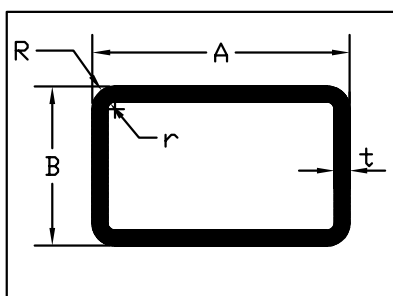

052-6870820 \ 052-3233778 \ 052-2233775 \ 052-8390091

מלבן חלול
עגול פינות

RECTANGULAR TUBE
with ROUND CORNERS

A	B	t	R	r	מס' קטלוגי
33	20	1.2	3	1.8	6123
54	27	2.5	3	0.3	1297
63.2	24.6	1.4	4.5	3.1	6128
77.3	29.4	2	3	2.25	6141
80.0	40.0	1.5	3	1.5	1340
83	24.0	2	3	0.3	5756
83	31.0	2	3	0.3	5757
84.25	29.4	2	0.3	4	1399